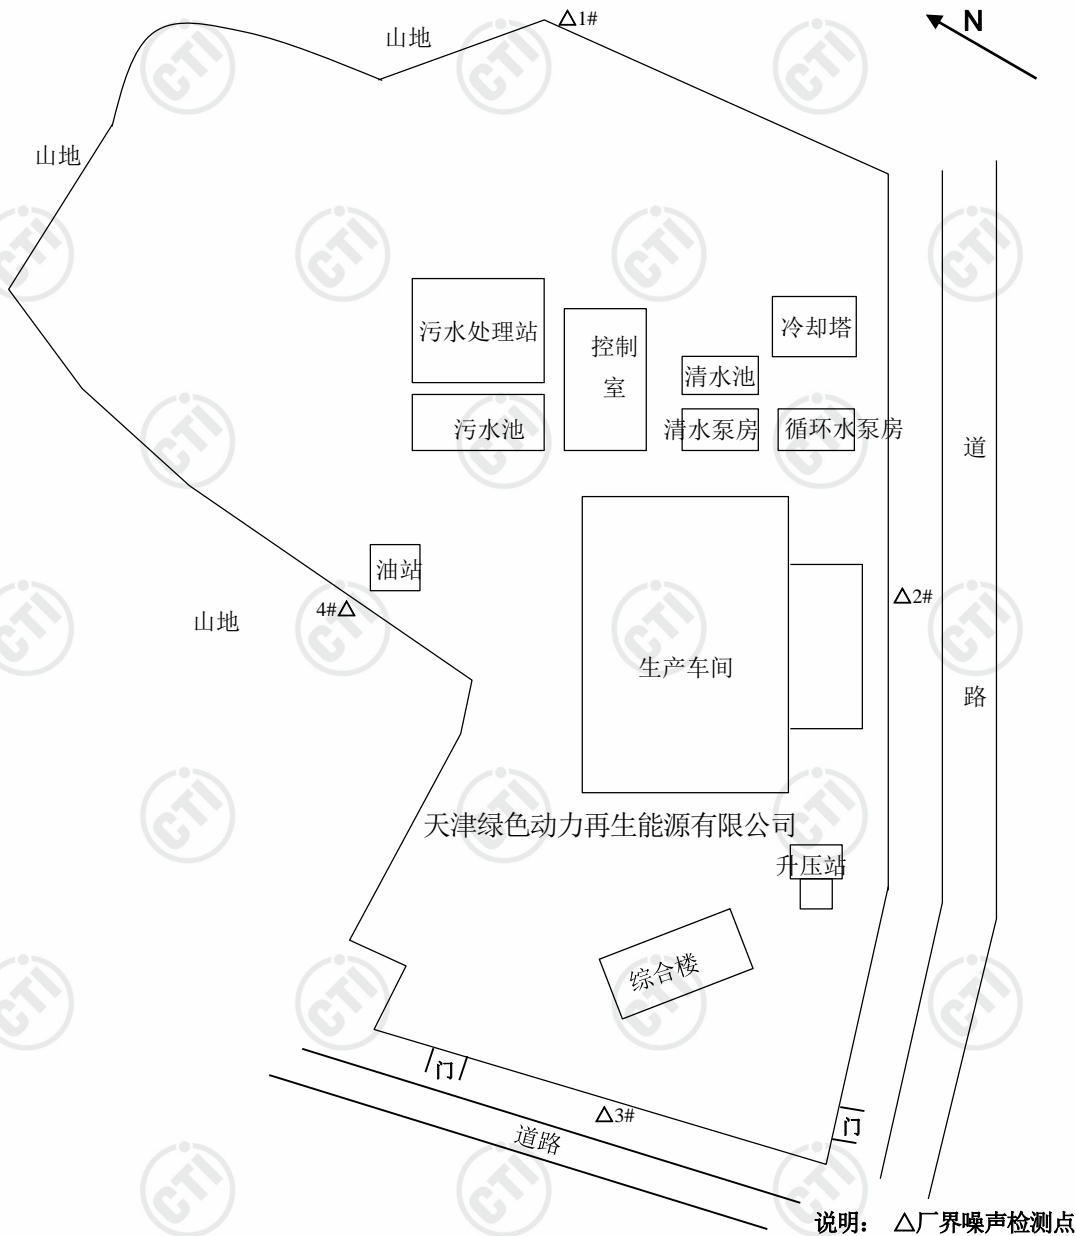

天津市东丽开发区信达路 100 号

检测结果

报告编号

A2180227015296C

第 3 页 共 5 页

表 1:

厂界噪声				
检测点位置	主要声源	检测时间	结果 dB(A)	
东侧厂界 界外 1 米处 1#	生产	2023.10.28 09:07~09:09	昼间	57
	生产	2023.10.28 22:13~22:15	夜间	48
南侧厂界 界外 1 米处 2#	生产、交通	2023.10.28 08:58~09:00	昼间	58
	生产	2023.10.28 22:04~22:06	夜间	54
西侧厂界 界外 1 米处 3#	生产、交通	2023.10.28 09:20~09:22	昼间	56
	生产	2023.10.28 22:30~22:32	夜间	47
北侧厂界 界外 1 米处 4#	生产	2023.10.28 09:28~09:30	昼间	54
	生产	2023.10.28 22:22~22:24	夜间	48

检测方法 & 检出限:			
类别	项目	标准 (方法) 名称及编号 (含年号)	检出限
噪声	厂界噪声	工业企业厂界环境噪声排放标准 GB 12348-2008	/

天津市东丽开发区信达路 100 号

检测结果

报告编号

A2180227015296C

第 5 页 共 5 页

附：检测布点图

说明：Δ厂界噪声检测点

报告结束

天津市东丽开发区信达路 100 号